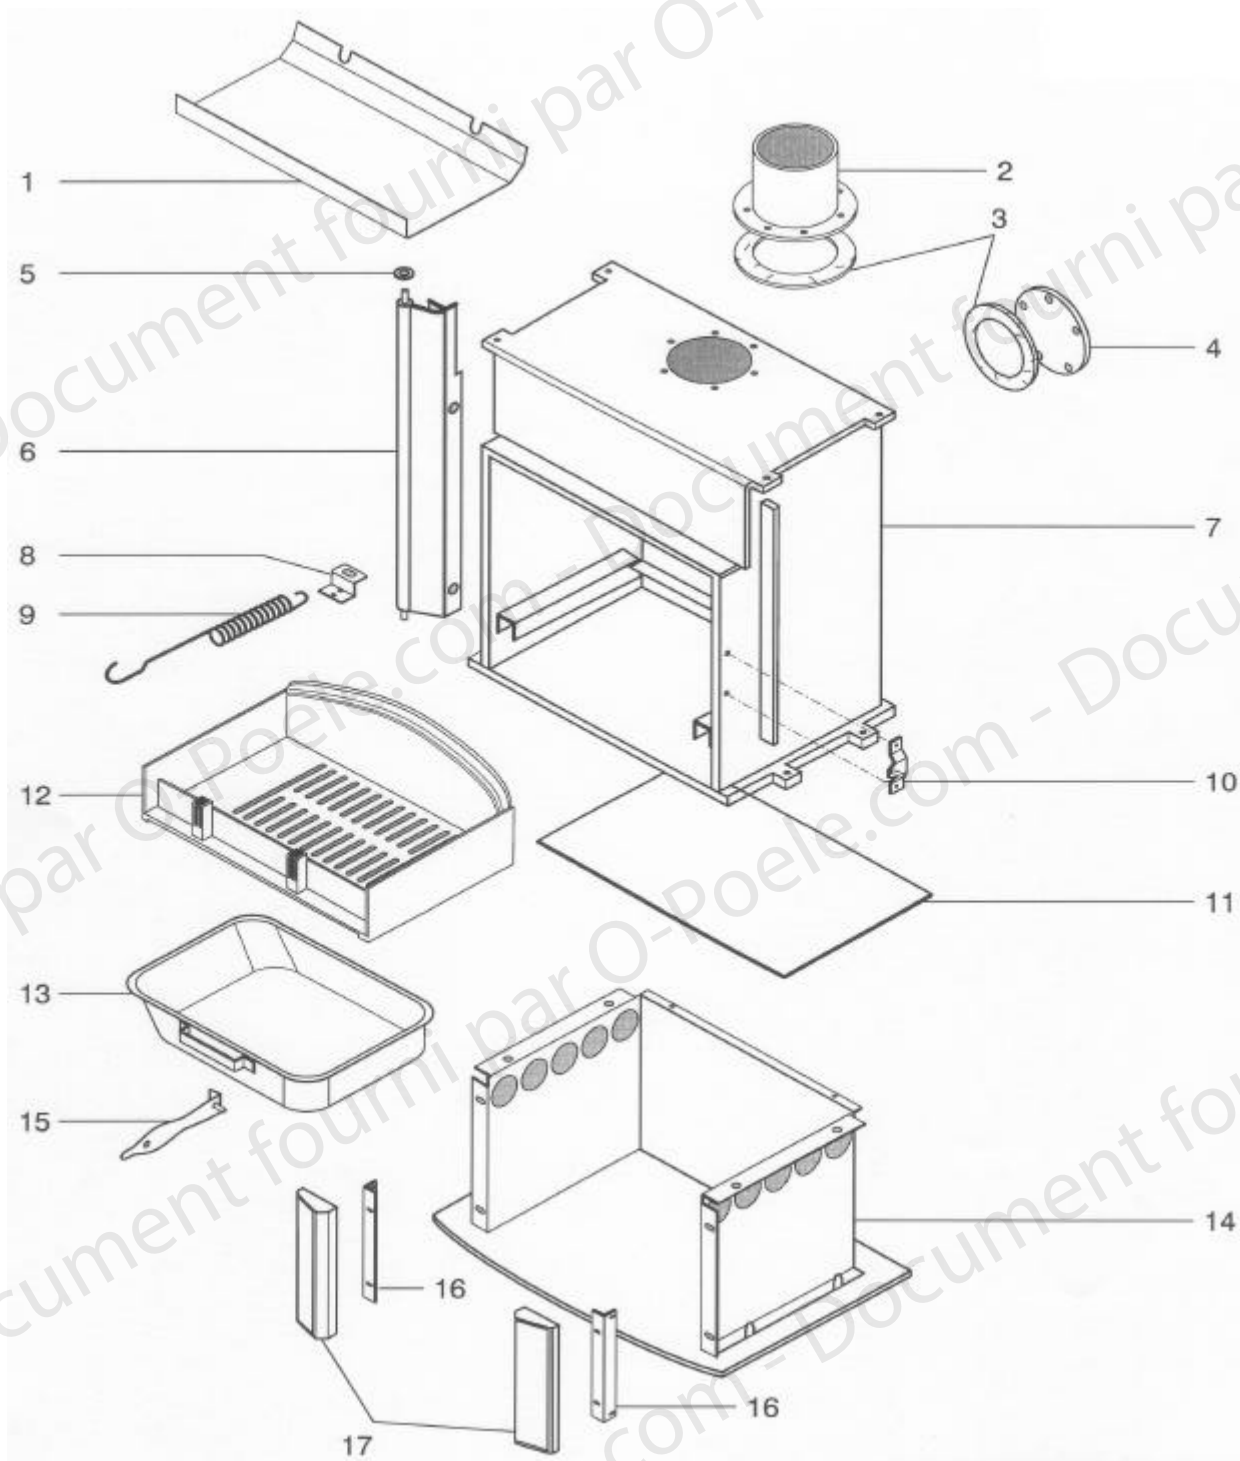

HOLZOFEN
HF3001D-3003D-3011HD-3013HD-3021FD-3023FD-3031FSD
ERSATZTEILE FEUERRAUM

HOLZOFEN
HF3001D / 3003D / 3011HD / 3013HD / 3021FD / 3023FD / 3031FSD
ERSATZTEILE FEUERRAUM

NR	ANZAHL	BEZEICHNUNG	REFERENZEN
1	1	Umlenkungsblech	15400
2	1	Abgasstutzen	15401PO
3	2	Keramik Dichtung	15667
4	1	Verschuß Deckel	15648PB
5	1	Messing Scheibe	15016
6	1	Tür Stütze	16162PB
7	1	Feuerraum	15603PB
8	1	Schließfeder Befästigung	05865
9	1	Schießfeder	15468
10	1	Schloß Kappe	15415PO
11	1	Boden Schutzblech	15590
12	1	Gußsohle	15061PB
13	1	Aschenkasten	10719PB
14	1	Sockel	15587PO
15	1	Kalte Hand	02630
16	2	Untere Blende Befästigung	16978PO
17	2	Blende	15552--UPO