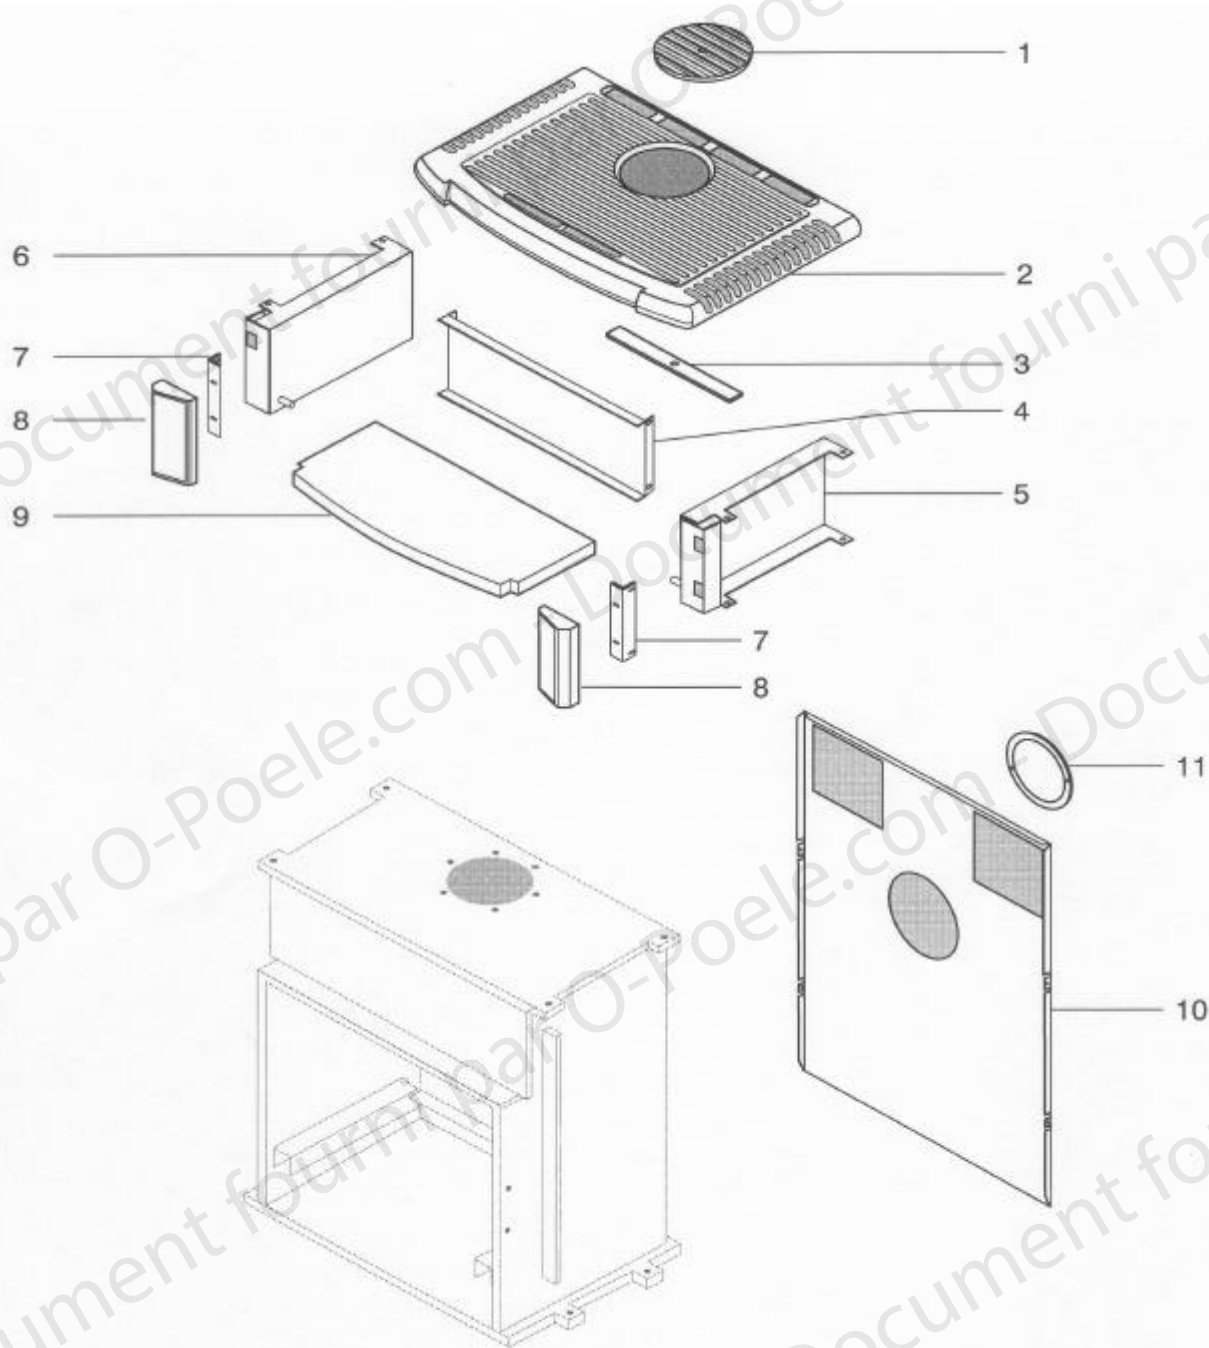

HOLZOFEN
HF3021FD - HF3023FD
ERSATZTEILE WARMHALTEFACH

HOLZOFEN
HF3021FD / HF3023FD
ERSATZTEILE WARMHALTEFACH

NR	ANZAHL	BEZEICHNUNG	REFERENZEN
1	1	Einlegen Deckel	15604PO
2	1	Guß Deckel	15543--UPO
3	2	Einlegen Deckel Befästigung	15837
4	1	Hinteres Blech Warmhaltefach	16789PO
5	1	Rechte Seite Warmhaltefach	16788PO
6	1	Linke Seite Warmhaltefach	16787PO
7	2	Obere Blende Befästigung	16977PO
8	2	Obere Blende	16321--UPO
9	1	Speckstein Platte	17231
10	1	Hinteres Schutzblech	17578
11	1	Verschuß Deckel	13937